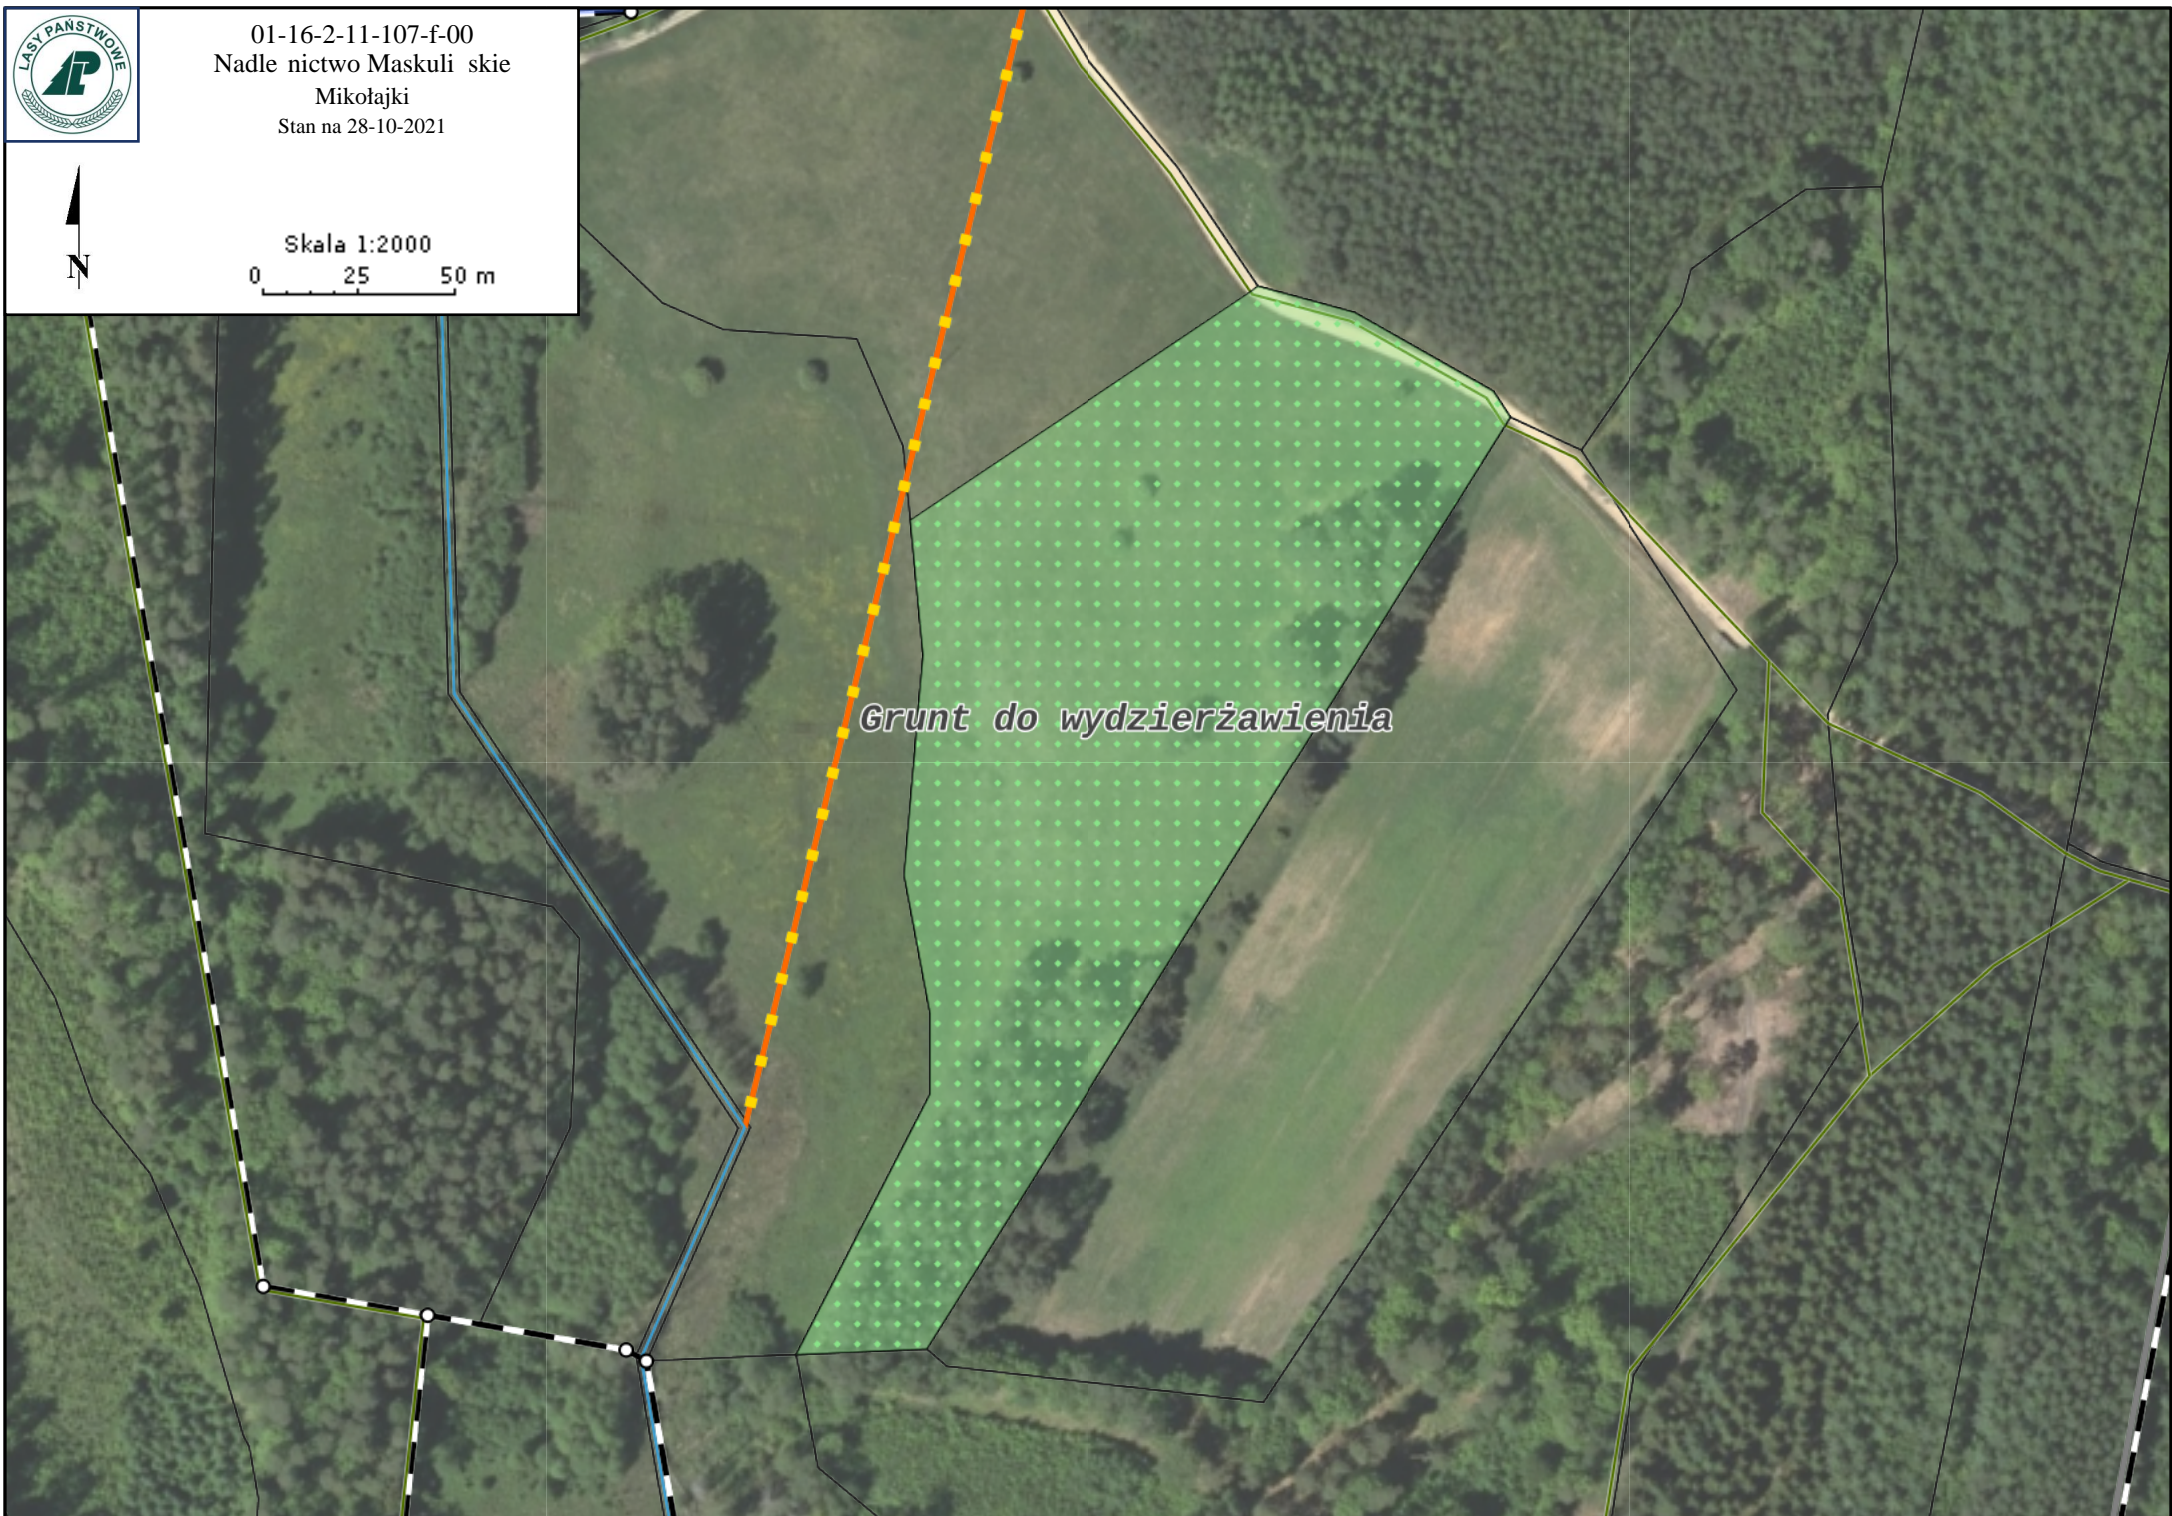

Grunt do wydzierżawienia

g
0.02

56
23 17

01-16-2-11-56-r-00
Nadleśnictwo Maskulińskie
Mikołajki
Stan na 28-10-2021

Skala 1:1446
0 10 20 m

01-16-2-11-63-a-00
Nadleśnictwo Maskulskie
Mikołajki
Stan na 28-10-2021

Skala 1:2000
0 25 50 m

Grunt do wydzierżawienia

W6009

W6009

W6009

W6009

W6009

01-16-2-11-107-f-00
Nadleśnictwo Maskulskie
Mikołajki
Stan na 28-10-2021

Skala 1:2000
0 25 50 m

Grunt do wydzierżawienia

01-16-2-11-107-1-00
Nadleśnictwo Maskulskie
Mikołajki
Stan na 28-10-2021

Skala 1:2000
0 25 50 m

2-L

Grunt do wydzierżawienia

01-16-2-12-116-g-00
Nadleśnictwo Maskulińskie
niardwy
Stan na 28-10-2021

Skala 1:2000
0 25 50 m

k łIV
4.87

l
0.15

h
0.13

g łIV
3.94

b
0.13

Grunt do wydzierżawienia

b łIV
1.39